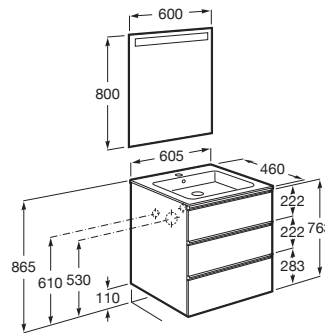

THE GAP

Pack (mueble base de tres cajones, lavabo central y espejo LED)

MEDIDAS

Longitud	605 mm
Anchura	460 mm
Altura	763 mm

COLORES Y ACABADOS

PVPR (IVA INCLUIDO)

719,95 €

DIBUJOS TÉCNICOS

CARACTERÍSTICAS

PACK - Conjunto de mueble base de tres cajones con lavabo en posición central y espejo Eidos con luz LED integrada en la parte superior. No incluye patas ni grifería.

Espejo / Iluminación: Integrada en el espejo
Espejo / Número de luces: 1
Espejo / Tipo de luz: Led
Espejo / Índice de Protección de la luz: IP 44
Forma lavabo: Cuadrado
Instalación de la grifería: En el lavabo
Lavabo / Agujeros para grifería: 1 Agujero en el centro
Lavabo / Posición de la repisa: A ambos lados
Lavabo / Repisa integrada
Material / Lavabo: Porcelana
Material / Marco del espejo: Aluminio, Vidrio templado
Material / Mueble base: Tablero de partículas
Medidas / Espejo / Altura (mm): 800
Medidas / Espejo / Longitud (mm): 600
Medidas / Lavabo y mueble / Altura (mm): 763
Medidas / Lavabo y mueble / Anchura (mm): 460
Medidas / Lavabo y mueble / Longitud (mm): 605
Mueble base / Combinación de puertas y cajones: 3 Cajones
Mueble base / Estructura: Cajones
Mueble base / Separadores internos
Mueble base / Sistema de apertura y cierre: Cajones con cierre amortiguado
Mueble base / Tipo de puerta: Corredera
Posición del lavabo: Central
Posición del toallero: Izquierda
Tipo de instalación: Suspendido, Suspendido con patas